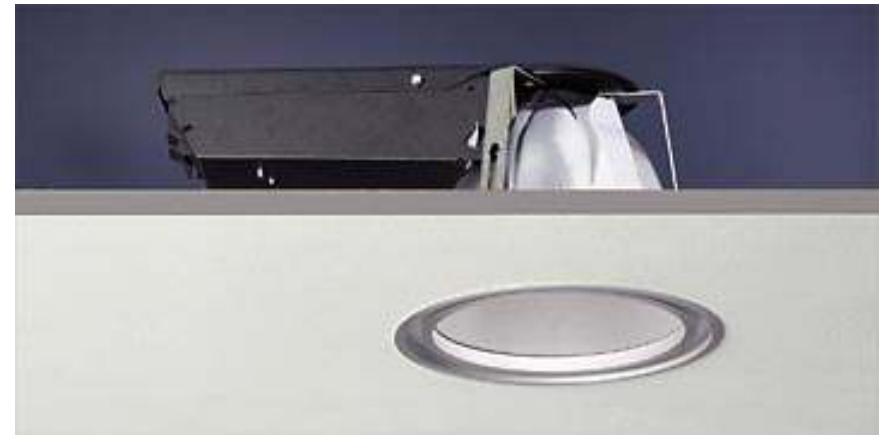

nisjer/innhakk mot
Korridorer og frontbygg