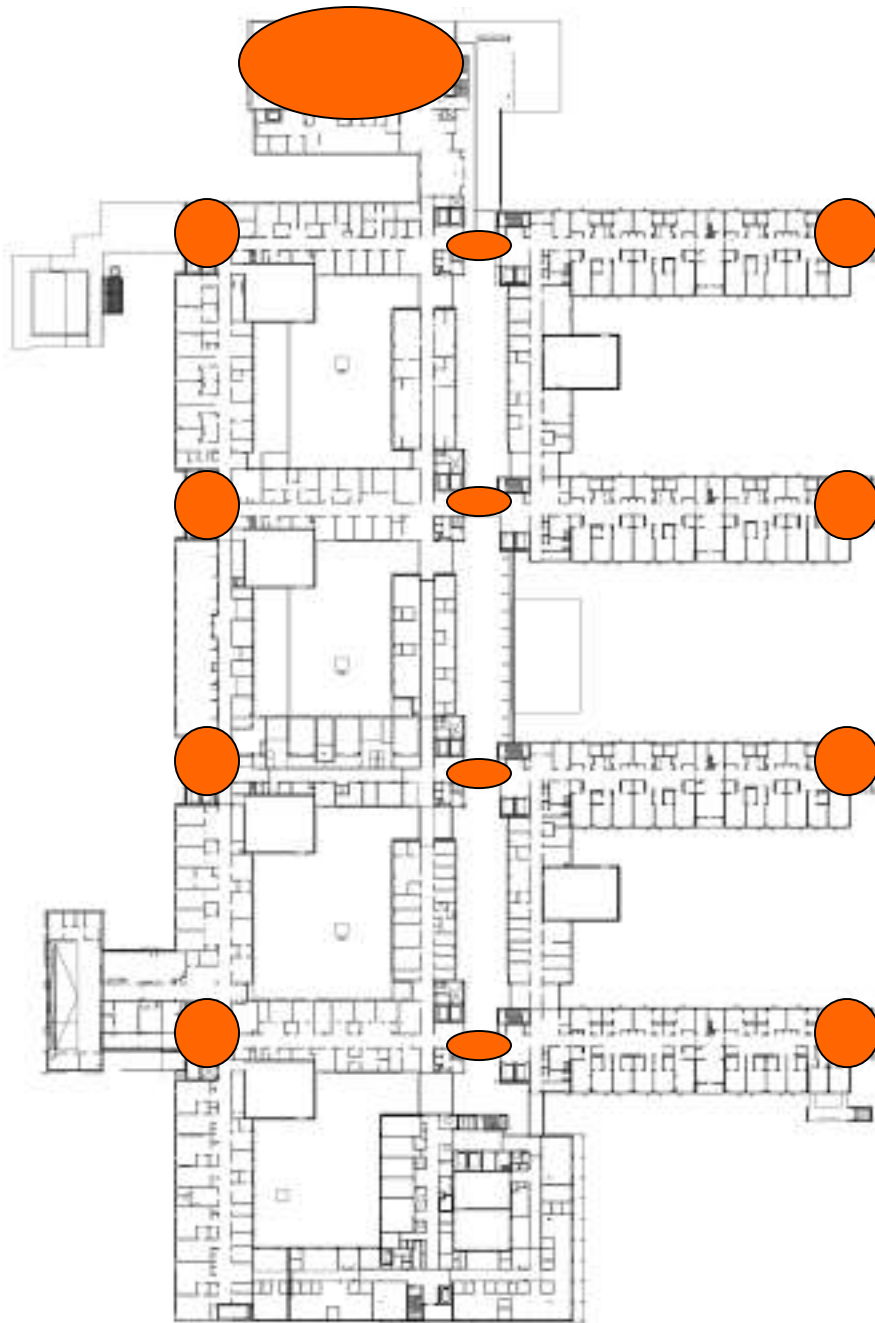

nisjer/innhakk mot
Korridorer og frontbygg

Trapperom, broer, auditorium

TAVN 400		ES-SYSTEM																									
	<table border="1"> <tr><td>Bestillingsnummer</td><td>45201</td><td>1 171 200</td><td>0,5</td><td>48000000</td><td>1,48</td></tr> <tr><td>Artikkelnummer</td><td>45201</td><td>1 171 200</td><td>0,5</td><td>48000000</td><td>1,48</td></tr> <tr><td>Bestillingsnummer</td><td>45201</td><td>1 171 200</td><td>0,5</td><td>48000000</td><td>1,48</td></tr> <tr><td>Artikkelnummer</td><td>45201</td><td>1 171 200</td><td>0,5</td><td>48000000</td><td>1,48</td></tr> </table>	Bestillingsnummer	45201	1 171 200	0,5	48000000	1,48	Artikkelnummer	45201	1 171 200	0,5	48000000	1,48	Bestillingsnummer	45201	1 171 200	0,5	48000000	1,48	Artikkelnummer	45201	1 171 200	0,5	48000000	1,48		
Bestillingsnummer	45201	1 171 200	0,5	48000000	1,48																						
Artikkelnummer	45201	1 171 200	0,5	48000000	1,48																						
Bestillingsnummer	45201	1 171 200	0,5	48000000	1,48																						
Artikkelnummer	45201	1 171 200	0,5	48000000	1,48																						
	<table border="1"> <tr><td>Bestillingsnummer</td><td>45201</td><td>1 171 200</td><td>0,5</td><td>48000000</td><td>1,48</td></tr> <tr><td>Artikkelnummer</td><td>45201</td><td>1 171 200</td><td>0,5</td><td>48000000</td><td>1,48</td></tr> <tr><td>Bestillingsnummer</td><td>45201</td><td>1 171 200</td><td>0,5</td><td>48000000</td><td>1,48</td></tr> <tr><td>Artikkelnummer</td><td>45201</td><td>1 171 200</td><td>0,5</td><td>48000000</td><td>1,48</td></tr> </table>	Bestillingsnummer	45201	1 171 200	0,5	48000000	1,48	Artikkelnummer	45201	1 171 200	0,5	48000000	1,48	Bestillingsnummer	45201	1 171 200	0,5	48000000	1,48	Artikkelnummer	45201	1 171 200	0,5	48000000	1,48		
Bestillingsnummer	45201	1 171 200	0,5	48000000	1,48																						
Artikkelnummer	45201	1 171 200	0,5	48000000	1,48																						
Bestillingsnummer	45201	1 171 200	0,5	48000000	1,48																						
Artikkelnummer	45201	1 171 200	0,5	48000000	1,48																						