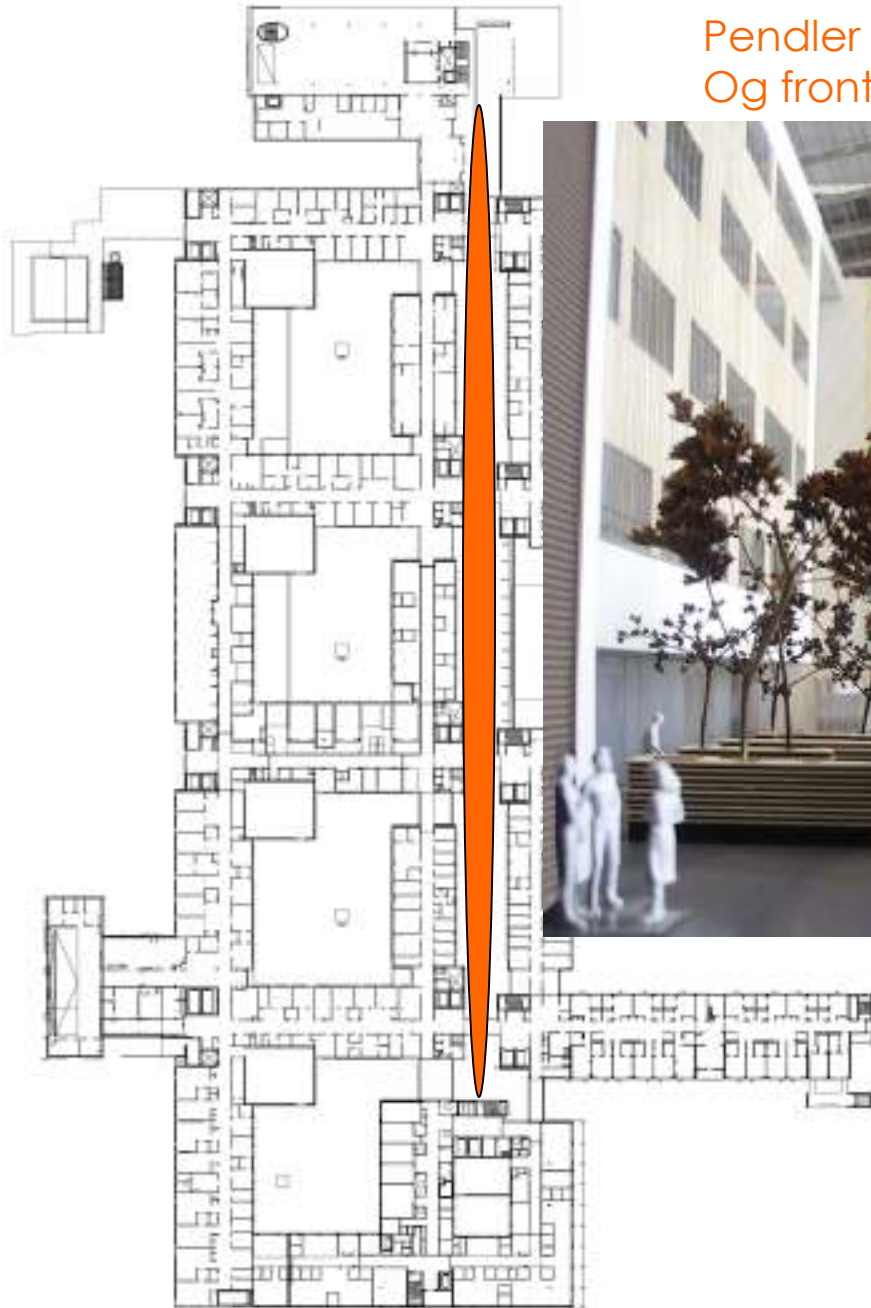

korridorer

Pendler glassgaten Og frontbygg

DEKORATIV
indbyggte

ZAPP TUBE 200

- Designet som et enkelt, moderne belysningsudstyr til indbygning i loft og væggen.
- Kan monteres på loft og væggen.
- Belysning for store rum (køkken, badeværelse, værelser etc.).